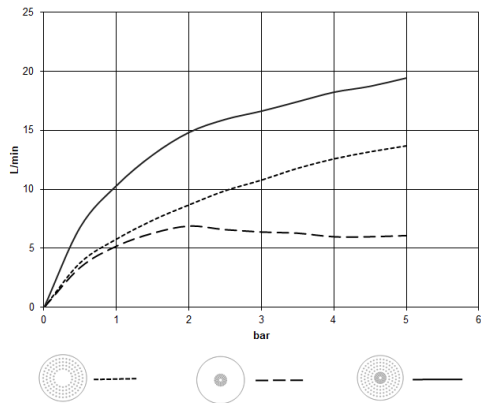

28 031 970

mm [inches]

Diagramma di portata

Certificati

LGA_38400.

28 031 970

Elenco delle parti di ricambio

N.	Codice articolo	Denominazione	Quantità necessaria	Tempo di produzione
1	90 17 20 263 00 90	set di fissaggio	1	2
2	90 24 03 309 01 90	attacco	1	2
3	90 24 03 309 00 90	attacco	1	2