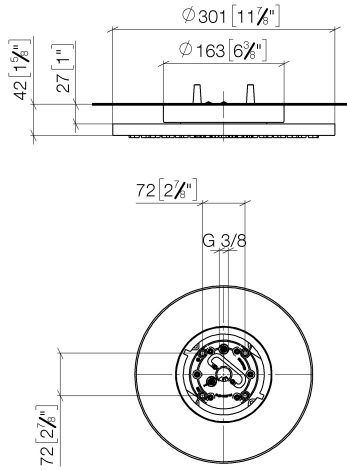

Prodotti complementari necessari

Scatola di installazione a soffitto 35 041 970 90

UP con fissaggio a soffitto -

- profondità d'incasso min. 90 mm
- Profondità d'incasso max. 115 mm
- 2x uscita filettatura int. 1/2"
- Kit componenti interni

28 031 970

mm [inches]

Diagramma di portata

Certificati

LGA_38400.

28 031 970

Elenco delle parti di ricambio

N.	Codice articolo	Denominazione	Quantità necessaria	Tempo di produzione
1	90 17 20 263 00 90	set di fissaggio	1	2
2	90 24 03 309 01 90	attacco	1	2
3	90 24 03 309 00 90	attacco	1	2