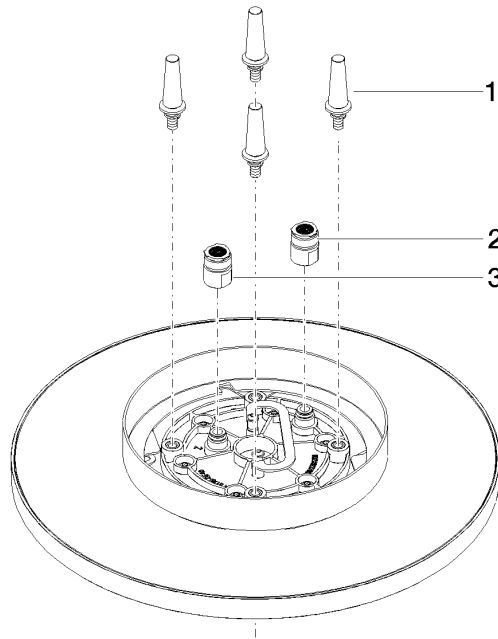

28 031 970

Compatibile con: TARA, LISSÉ, VAIA, META

- Soffione a pioggia Ø 300 mm
- PURE RAIN, portata max 12 l/min (a 3 bar)
- PURIFY RAIN, portata max 6 l/min (a 3 bar)
- Distanza dal soffitto al bordo inferiore del soffione 40 mm
- con sistema anticalcare
- Per un controllo simultaneo dei diversi getti, raccomandiamo l'uso del sistema termostatico XTool

Prodotti complementari necessari

Scatola di installazione a soffitto 35 041 970 90

UP con fissaggio a soffitto -

- profondità d'incasso min. 90 mm
- Profondità d'incasso max. 115 mm
- 2x uscita filettatura int. 1/2"
- Kit componenti interni

28 031 970

mm [inches]

Diagramma di portata

Certificati

LGA_38400.

28 031 970

Elenco delle parti di ricambio

N.	Codice articolo	Denominazione	Quantità necessaria	Tempo di produzione
1	90 17 20 263 00 90	set di fissaggio	1	2
2	90 24 03 309 01 90	attacco	1	2
3	90 24 03 309 00 90	attacco	1	2